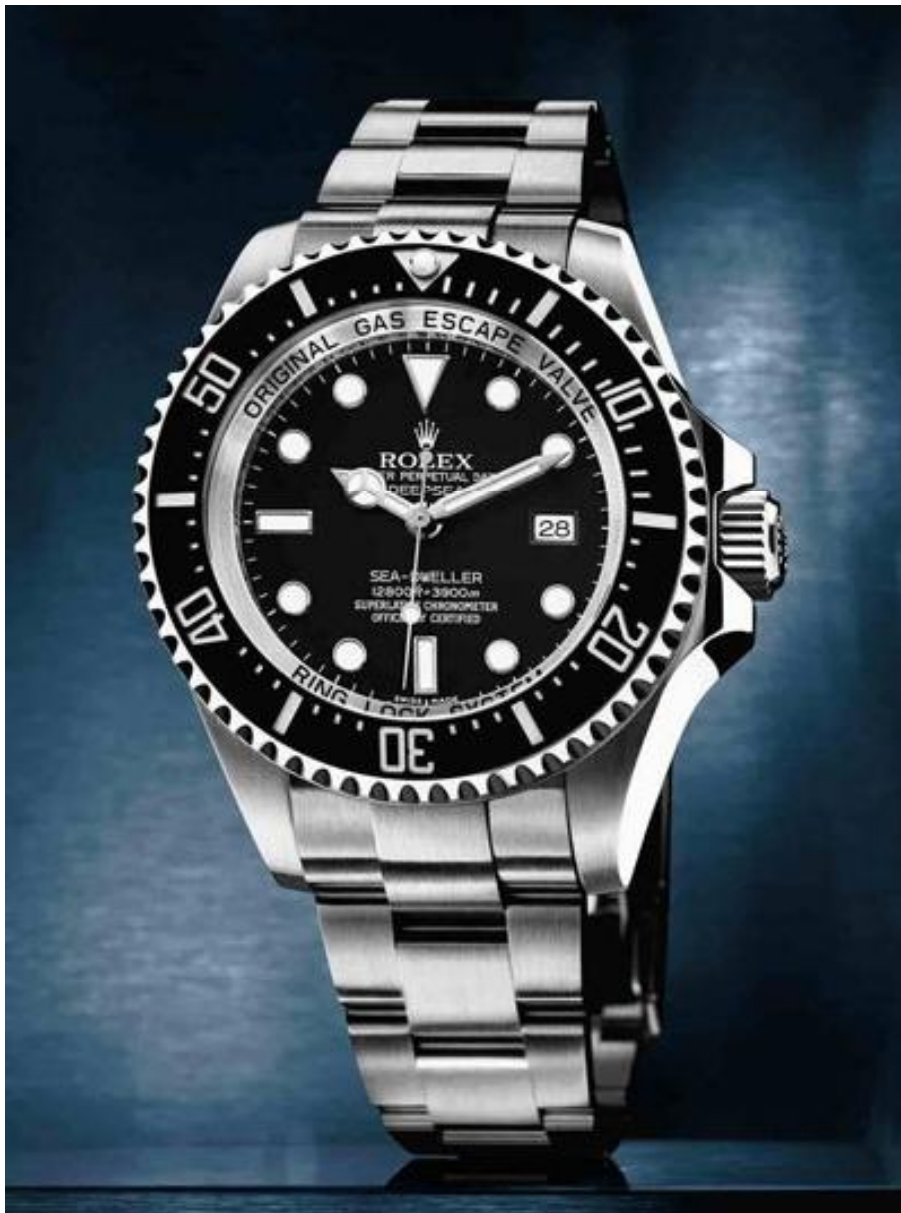

Es wird um Mitfahndung hinsichtlich der Uhren gebeten, zu welchen folgende Angaben gemacht werden können (siehe jeweilige Anhänge):

- Fa. JACOB & CO, Typ/Referenznummer: Pocketwatch Collection JCLG1, Seriennummer 163/500, die Uhr hat zwei Seiten und lässt sich drehen, Farben side one weiß, side two schwarz, Kaufpreis laut Rechnung 24.000 Euro
- Fa. JACOB & CO, Typ/Referenznummer: JC 47 WW Five time zone collection mapa mundo, Seriennummer 58688, Farbe weiß/silber, Kaufpreis laut Rechnung 26.300 Euro,
- Fa. CONCORD, Typ/Referenznummer 0320030 18 k Rose gold Chronograph, Seriennummer 01.5.52.10035 1374742, Kaufpreis laut Rechnung 29.650 Euro,
- Fa. Rolex. Typ Sea-Dweller Deepsea, Referenznummer 116660, Modelle Oyster Perpetual, Seriennummer V605189, Zeitwert laut Internet ca. 7.500 Euro
- Fa. CORUM, Typ/Referenznummer: Model 753.231.06.0371, Serie Admirals Chronograph 50 LHS Mens Wristwatch, Serien- Nummer 2241690 (85/888), Farbe silber/schwarz, Kaufdatum 20.05.2009 in Porto (Portugal), Kaufpreis laut Rechnung 7.500 Euro,
- Fa. U-BOAT Italo Fontana, Typ/Referenznummer Classico AB Eta 2824, Seriennummer 4553 AB AS A925 06738, Farbe schwarz, Zeitwert laut Internet ca. 1.500 Euro

Polizeiinspektion Gifhorn  
Zentraler Kriminaldienst

Gifhorn, 11.01.11

Vorgangsnummer 201100009489

Fa. **CONCORD**, Typ/Referenznummer **0320030** 18 k Rose gold chronograph,  
Seriennummer **01.5.52.10035 1374742**, Kaufpreis laut Rechnung **29.650 Euro**,

Polizeiinspektion Gifhorn  
Zentraler Kriminaldienst

Gifhorn, 11.01.11

Vorgangsnummer 201100009489

Fa. Rolex. Typ Sea-Dweller Deepsea, Referenznummer 116660, Modelle Oyster Perpetual, Seriennummer V605189, Zertifikat vorhanden, gekauft am 24.12.2008 beim Juwelier Moser in Wolfsburg, Zeitwert laut Internet ca. 7.500 Euro